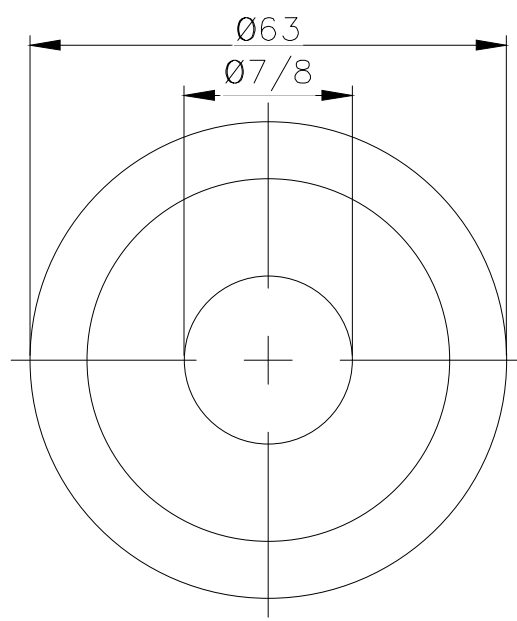

SECTION A-A

Propiedad de FEGOM S.R.L., prohibido su reproduccion total o parcial, o entregado a terceros sin autorizacion escrita de la misma.	Ref.	Cant.	FEGOM S.R.L.		Plano nº xxx			
	Dibujado por: D. N		Revisado por: N. G.		Aprobado por - Fecha - Firma: N. G. / /			
	Buje Gallaretta 7/8 x 63 x 80					Destino: Oficina Técnica		Tolerancia: ± 0.1
						Escala: 1:1		Evolución: 0.0