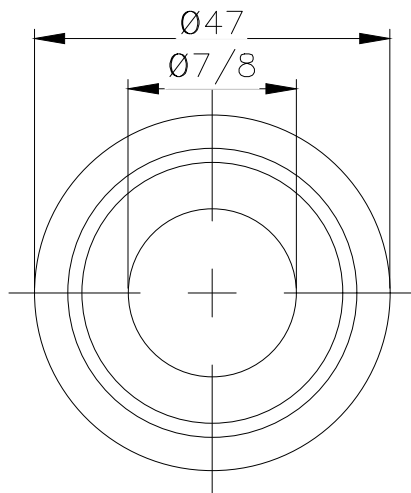

SECTION A-A

Propiedad de FEGOM S.R.L., prohibido su reproduccion total o parcial, o entregado a terceros sin autorizacion escrita de la misma.	Ref.	Cant.	FEGOM S.R.L.		Plano nº xxx		
	<u>Dibujado por:</u> D. N		<u>Revisado por:</u> N. G.		<u>Aprobado por - Fecha - Firma:</u> N. G. / /		
	Buje Orig. 7/8 x 47 x 78 Caño Grueso, Punto Verde				<u>Destino:</u> Oficina Técnica		<u>Tolerancia:</u> ± 0.1
					<u>Escala:</u> 1:1		<u>Evolución:</u> 0.0