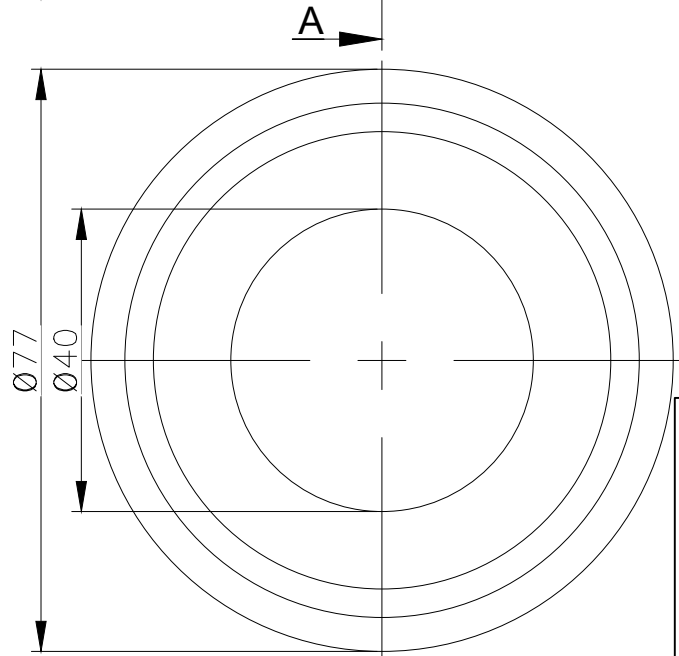

SECTION A-A

Propiedad de FEGOM S.R.L., prohibido su reproduccion total o parcial, o entregado a terceros sin autorizacion escrita de la misma.	Ref.	Cant.	FEGOM S.R.L.		Plano nº xxx	
	<u>Dibujado por:</u> D. N	<u>Revisado por:</u> N. G.	<u>Aprobado por - Fecha - Firma:</u> N. G. / /			1204
	Buje Salto sin chavetero 40 x 77 x 95			Destino: Oficina Técnica		Tolerancia: ± 0.1
				Escala: 1:1		Evolución: 0.0